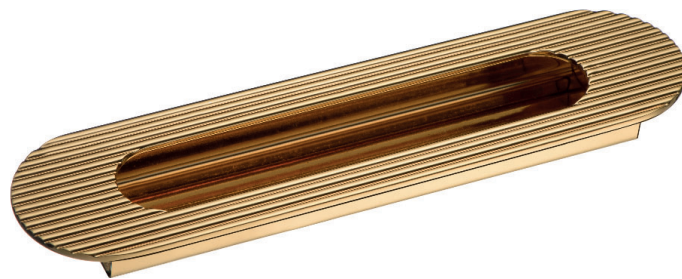

Артикул	Высота	Ширина (B)	Длина (A)	Диаметр	D
4172 032	22	40	100		32
1172 064	22	40	132		64

BRASS

1175 160MP02
Глянцевый хром

1175 160MP11
Глянцевое золото

1175 160MP24
Чёрный

1173 160MP02
Глянцевый хром

1173 160MP24
Чёрный