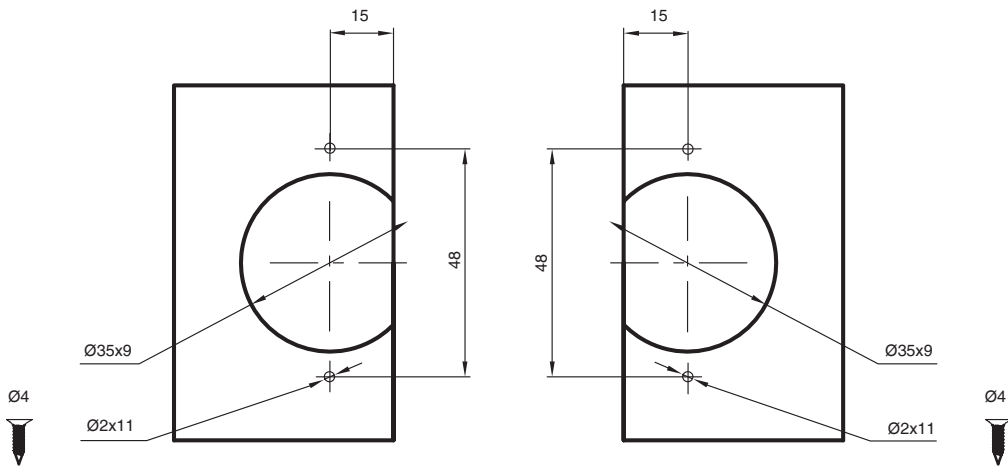

СХЕМА ПРИСАДКИ ФАСАДОВ

РЕГУЛИРОВКА ФАСАДА

ВАРИАНТ ПРИМЕНЕНИЯ С НАКЛАДНОЙ ПЕТЛЕЙ СЕРИИ 3000