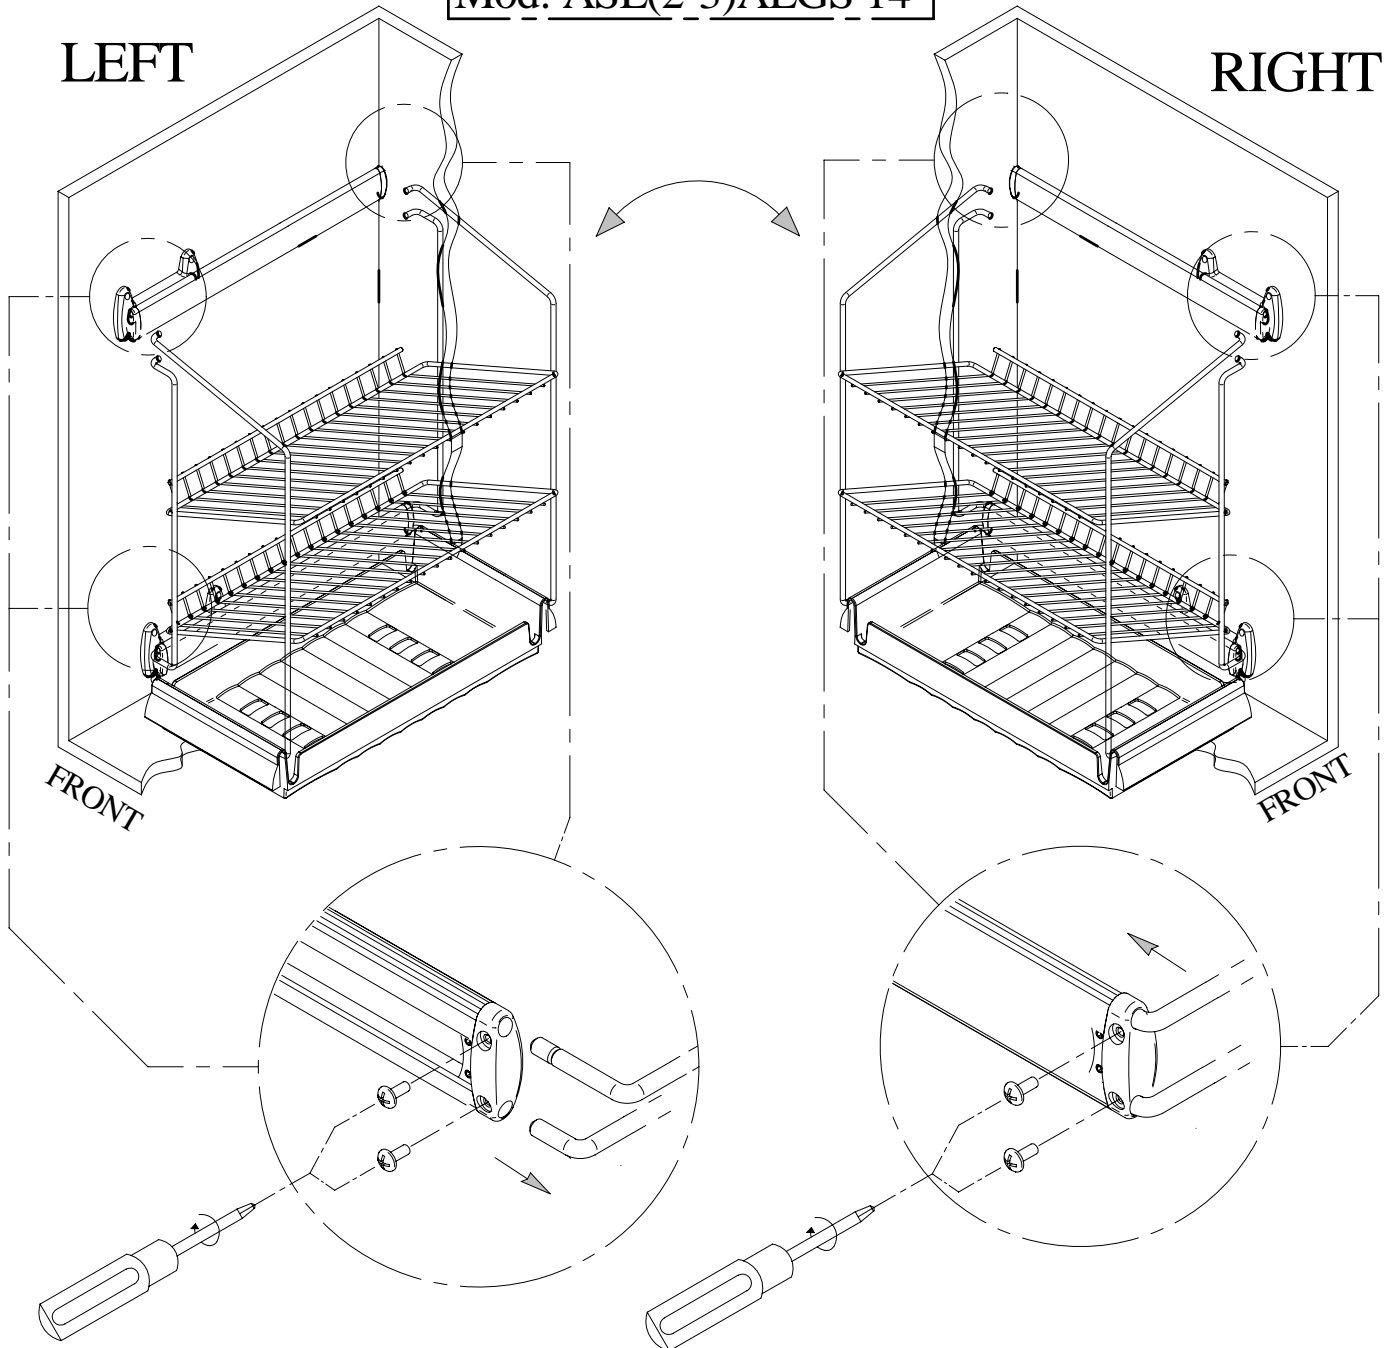

**VIBO**<sup>®</sup>  
Wire processing

**Montaggio scarpiera laterale ASL**

Installation of Pull-Out Shoe ASL

Montage meuble à chaussures latéral ASL

Montaje zapatero lateral ASL

Montage des seitlichen Schuhschranks ASL

Montering skåpets sidoskohylla ASL

Montering af fodtøjsreol ASL på skabssiden

**ASL(2-3)ALGS**

**ASL(2-3)ALGS 14"**

Mod. ASL(2-3)ALGS  
Mod. ASL(2-3)ALGS 14"

**LEFT**

**RIGHT**

**Montaggio scarpiera laterale ASL**  
Installation of Pull-Out Shoe ASL  
Montage meuble à chaussures latéral ASL  
Montaje zapatero lateral ASL  
Montage des seitlichen Schuhschranks ASL  
Montering skåpets sidoskohylla ASL  
Montering af fodtøjsreol ASL på skabssiden