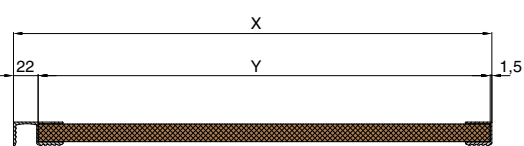

X – ширина фасада
Y – ширина вставки
 $Y=X-44$