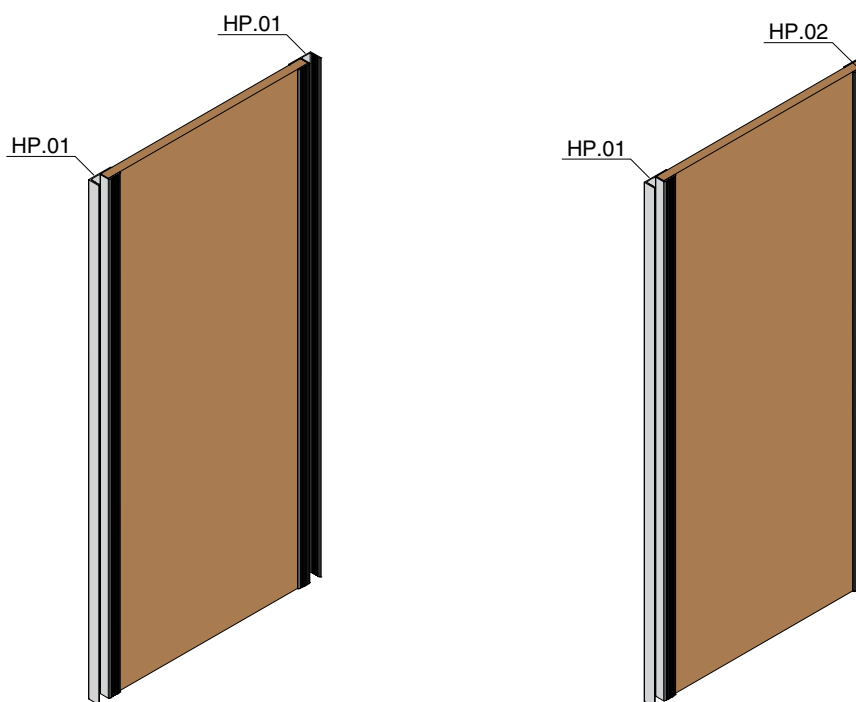

алюминий

золото шлифованное

шампань тёмная шлифованная

профиль-заглушка для ДСП 16 мм

артикул	ДСП, мм	длина, мм	материал	отделка	упаковка, шт
HP.02.300.31P	16	3000	алюминий	алюминий	1
HP.02.300.33S	16	3000	алюминий	золото шлифованное	1
HP.02.300.35S	16	3000	алюминий	шампань тёмная шлифованная	1

# ВАРИАНТЫ ПРИМЕНЕНИЯ ПРОФИЛЕЙ HP.01 И HP.02

X – ширина фасада  
Y – ширина вставки  
 $Y=X-44$

X – ширина фасада  
Y – ширина вставки  
 $Y=X-23,5$