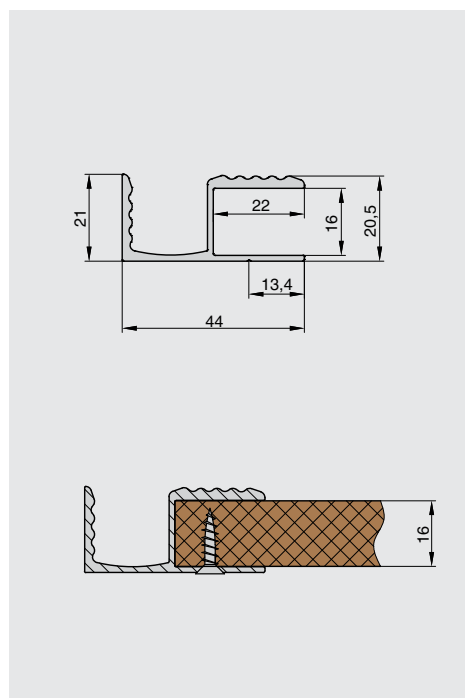

#### Дилерская сеть:

отсканируйте или кликните на код, чтобы узнать телефон дилера в Вашем регионе

алюминий

золото шлифованное

шампань тёмная шлифованная

профиль-ручка для ДСП 16 мм

артикул	ДСП, мм	длина, мм	материал	отделка	упаковка, шт
HP.01.300.31P	16	3000	алюминий	алюминий	1
HP.01.300.33S	16	3000	алюминий	золото шлифованное	1
HP.01.300.35S	16	3000	алюминий	шампань тёмная шлифованная	1