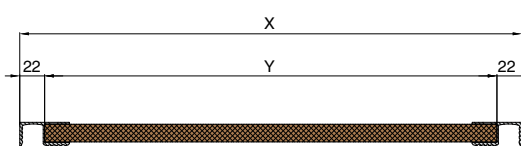

алюминий

золото шлифованное

шампань тёмная шлифованная

профиль-заглушка для ДСП 16 мм

артикул	ДСП, мм	длина, мм	материал	отделка	упаковка, шт
HP.02.300.31P	16	3000	алюминий	алюминий	1
HP.02.300.33S	16	3000	алюминий	золото шлифованное	1
HP.02.300.35S	16	3000	алюминий	шампань тёмная шлифованная	1

# ВАРИАНТЫ ПРИМЕНЕНИЯ ПРОФИЛЕЙ HP.01 И HP.02

X – ширина фасада  
Y – ширина вставки  
 $Y=X-44$

X – ширина фасада  
Y – ширина вставки  
 $Y=X-23,5$