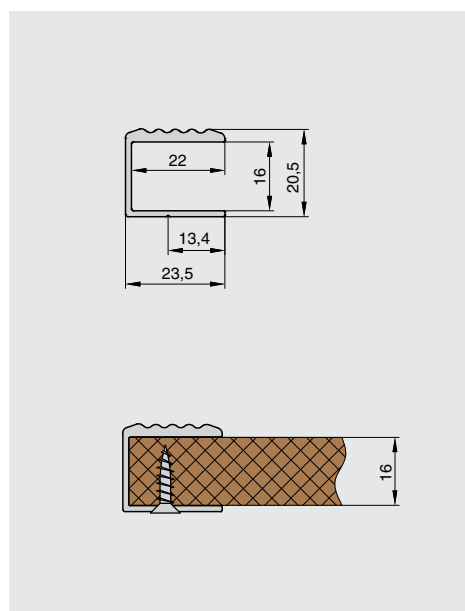

алюминий

золото шлифованное

шампань тёмная шлифованная

профиль-заглушка для ДСП 16 мм

артикул	ДСП, мм	длина, мм	материал	отделка	упаковка, шт
HP.02.300.31P	16	3000	алюминий	алюминий	1
HP.02.300.33S	16	3000	алюминий	золото шлифованное	1
HP.02.300.35S	16	3000	алюминий	шампань тёмная шлифованная	1