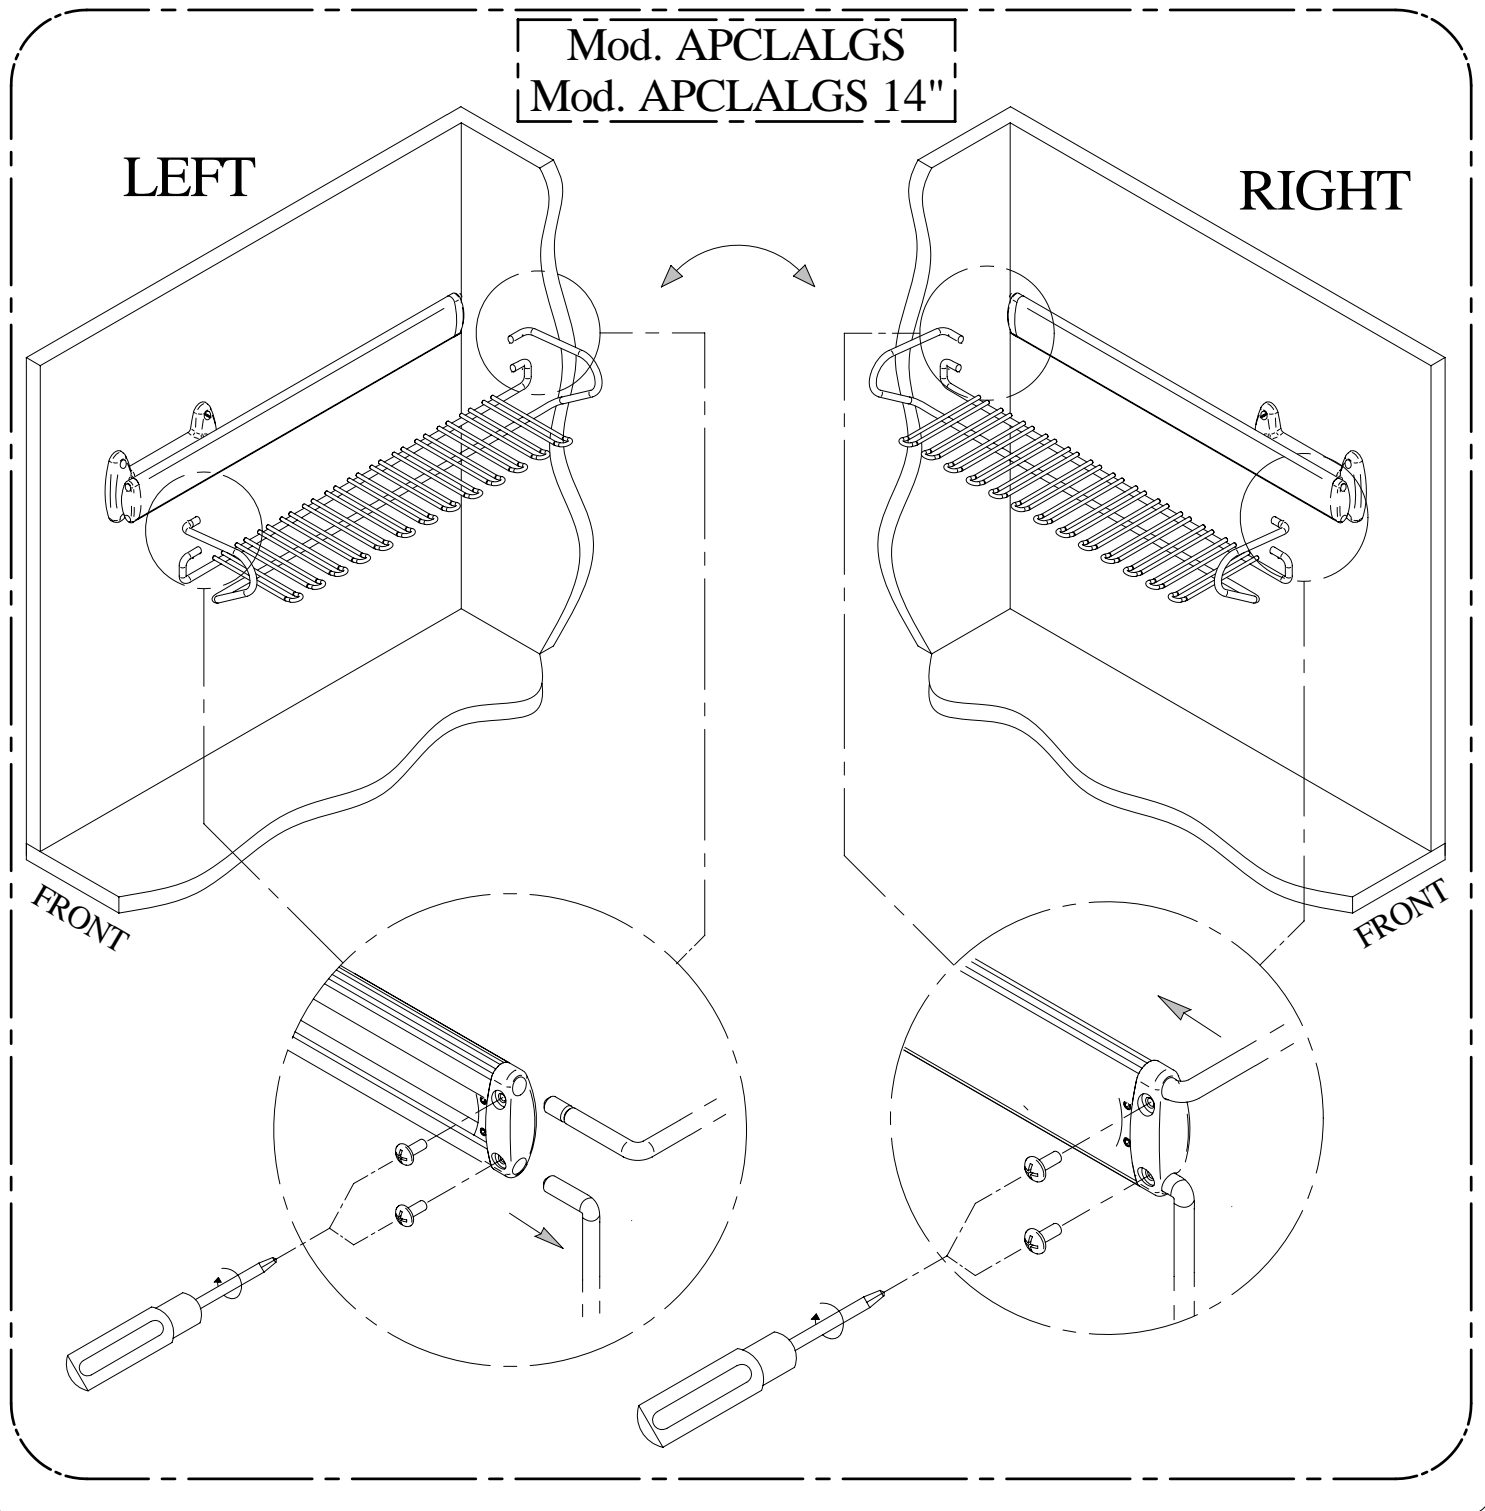

**ViBO**<sup>®</sup>  
Wire processing

**Montaggio porta cinture/cravatte APCL**  
Installation of tie/belt Rack APCL  
Montage porte ceintures/cravates APCL  
Montaje colgador de cinturones/corbatas APCL  
Montage Gurt -und Krawattenträger APCL  
Montering skåpets bälte/slipshängare APCL  
Montering af bælte/slipseholder APCL i skab

# Montaggio porta cintura/cravatte APCL

Installation of tie/belt Rack APCL

Montage porte ceintures/cravates APCL

Montaje colgador de cinturones/corbatas APCL

Montage Gurt -und Krawattenträger APCL

Montering skåpets bälte/slipshängare APCL